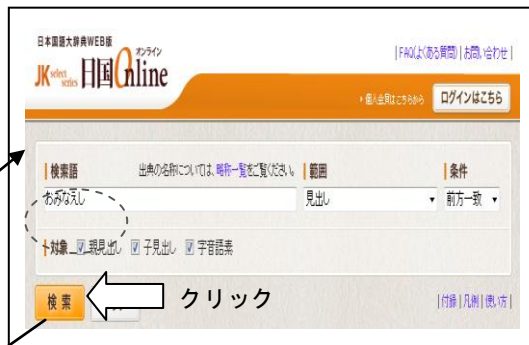

※「地域開放日」については次項をご参照ください。

10月6日・7日は図書館「地域開放日」です

図書館は今年も、大学祭期間中に「地域開放日」を実施します。地域住民の方や一般の方も図書館を自由に見学できる年に1度のイベントです。大学祭にいらしたご家族やご友人と、図書館にもぜひ遊びにきてください。

10月6日（土）・7日（日）の「地域開放日」は……

一般の方も入館手続きは必要ありません。

期間中は中学生以下の方も図書館を見学できます。

図書館の本や雑誌をみることができます。

AV視聴ルームではDVDを視聴することができます。

みなさまのお越しをお待ちしています！

……
※地域開放日の実施に伴い、10月6日（土）・7日（日）は学外利用登録・レファレンス・1階書庫の利用・情報検索コーナーの利用など一部のサービスを停止いたします。ご理解とご協力をお願いいたします。

日本国語大辞典 WEB 版『日国オンライン』で調べる

『日国オンライン』は、日本最大の国語辞典である『日本国語大辞典』(小学館)全13巻をインターネットで簡単に検索することができるオンライン・データベースです。収録項目は50万項目、用例100万件、図版も多数収録しています。図書館ではこの『日国オンライン』を本学学生・教職員のみなさんに使っていただけるよう契約を結び、図書館ホームページを経由して公開しています。ぜひご利用ください。

『日国オンライン』の使い方(学内限定:本学学生・教職員対象)

『日国オンライン』は図書館3階情報検索コーナーにある検索用端末で検索できるほか、情報処理教室や研究室など学内の端末から使うことができます。学内端末から利用する場合は、まず図書館ホームページ (<http://www.sapporo-u.ac.jp/lib/>) にアクセスしてください。

①〔日本国語大辞典 WEB 版(学内者)〕をクリックすると、検索画面が表示されます。

②〔検索語〕に調べたい言葉を入力したあと、〔検索〕をクリックします。ここでは“おみなえし”という言葉で検索してみます。

③検索結果一覧が表示されました。一番上の「おみなえし」をクリックして詳細画面を表示してみます。

④詳細画面(解説)が表示されました。「図版」や「語源」なども掲載されており、調べたい言葉に関する理解を深めることができるよう工夫されています。

検索終了後は **ログアウト** をクリックして終了してください。