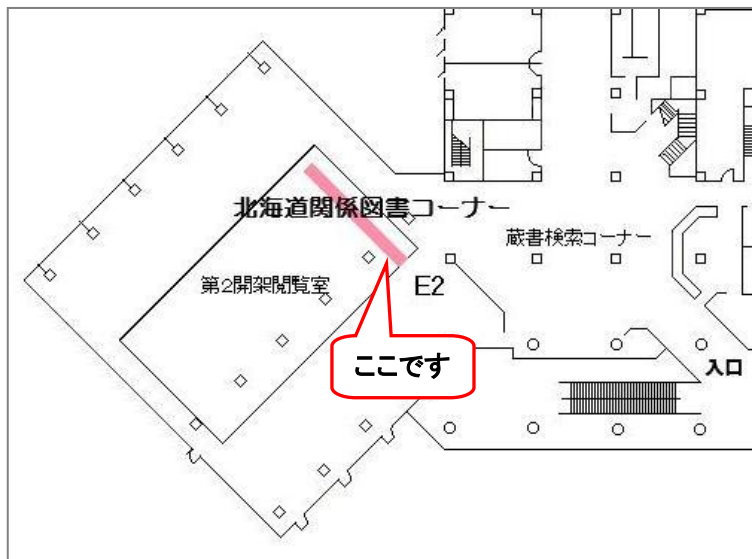

9月で卒業（修了）予定の学生・院生のみなさんへ

- 9月で卒業（修了）予定の学生・院生は、長期貸出ではなく通常貸出の対象となります。
- 貸出最終日は9月21日（土）です。これ以降、館外貸出を受けることはできません。
 - ※借りた資料は9月21日（土）までに必ずすべて返却してください。
 - ※資料の館内利用（図書の閲覧や視聴覚資料の視聴など）は9月30日（月）までです。
 - ※10月以降も図書館を利用したい方は、学外利用登録手続きを受けてください。手続き方法はメイン・カウンター（2階）でご案内してします。

北海道関係図書コーナーを開設しました

第2開架閲覧室の書架番号E2に、北海道関係図書コーナーを開設しました。設置冊数は約1,300冊。

歴史・地理・自然、産業・経済、スポーツ、観光ガイドブック、言語・文学など、北海道に関わる多様な分野の図書を1か所に集約しました。また、アイヌの歴史や文化に関わる図書もここに含めました。ここには、札幌大学の教員の教育研究成果である図書が少なからずあります。

スペースの都合で、2階書庫の図書は一部しかこちらに移動できませんでした。北海道史、北海道内の市町村史は、従来通り2階書庫の書架番号A13の場所にあります。